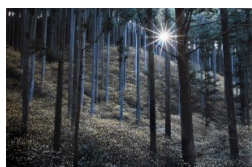

1-ジャングルの夜明け  
★ 平泉 信枝  
【金賞】

2-肉体  
★ 小川 光  
【銀賞】

3-猫がいる風景Ⅲ  
★ 富秋 英志  
【銅賞】

4-整備  
荒木 衛

5-仲間を求めて  
大村 俊一

6-目覚めの刻  
紀田 幸男

7-風揺  
佐野 治三郎

8-孫と遊ぶ  
戸村 國雄

9-霞の中に  
山本 豊行

10-湘南の夕暮れ  
中村 洋一郎

11-大きな葉っぱ  
桜井 文

12-風に舞う  
森本 ヒロ

13-朝もやかか  
鎌田 千代子

14-初秋の花火  
倉田 昌夫

15-発車オーライ!!  
折戸 隆文

16-川と生きる  
藤村 雄一