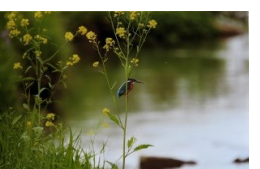

25-やすらぎのひとつ
南 盛久