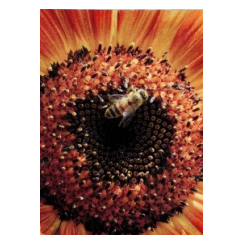

22-夜明けの時
山崎 美知子

27-ハチとヒマワリ
西村 太一