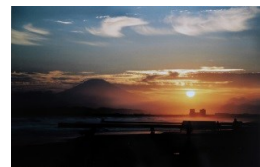

1-ジャングルの夜明け  
★ 平泉 信枝  
【金賞】

2-肉体  
★ 小川 光  
【銀賞】

3-猫がいる風景Ⅲ  
★ 富秋 英志  
【銅賞】

4-整備  
荒木 衛

5-仲間を求めて  
大村 俊一

6-目覚めの刻  
紀田 幸男

7-風揺  
佐野 治三郎

8-孫と遊ぶ  
戸村 國雄

9-霞の中に  
山本 豊行

10-湘南の夕暮れ  
中村 洋一郎

11-大きな葉っぱ  
桜井 文

12-風に舞う  
森本 ヒロ

13-朝もやかか  
鎌田 千代子

14-初秋の花火  
倉田 昌夫

15-発車オーライ!!  
折戸 隆文

16-川と生きる  
藤村 雄一