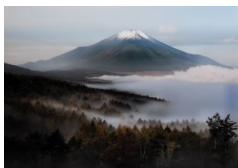

1-ジャングルの夜明け  
★ 平泉 信枝  
【金賞】

2-肉体  
★ 小川 光  
【銀賞】

3-猫がいる風景Ⅲ  
★ 富秋 英志  
【銅賞】

4-整備  
荒木 衛

5-仲間を求めて  
大村 俊一

6-目覚めの刻  
紀田 幸男

7-風揺  
佐野 治三郎

8-孫と遊ぶ  
戸村 國雄

9-霞の中に  
山本 豊行

10-湘南の夕暮れ  
中村 洋一郎

11-大きな葉っぱ  
桜井 文

12-風に舞う  
森本 ヒロ

13-朝もやかか  
鎌田 千代子

14-初秋の花火  
倉田 昌夫

15-発車オーライ!!  
折戸 隆文

16-川と生きる  
藤村 雄一