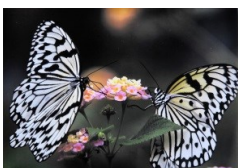

18-蜜を吸うオオゴマダラ蝶
浦野 英二